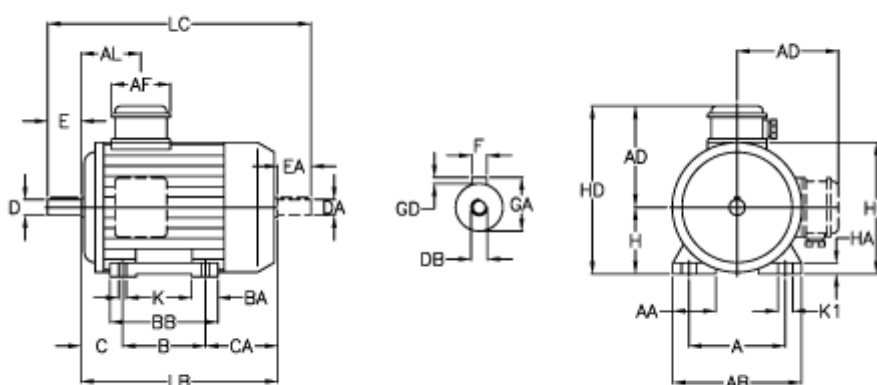

Varenummer: 252000400412
 Beskrivelse: ICME IE2 asynkronmotor THE 112M A4
 4kW 1450 o/min 230/400 B3

Mål

A = 190	BA = 38	EA = 60	K = 12
A/F = 84	BB H7 = 176	F = 8	K1 = 21
AA = 42	C = 70	GA = 31	L = 385
AB = 220	CA = 118	GD = 7	LB = 325
AC = 219	D = 28	H = 112	LC = 448
AD = 160	DA = 28	HA = 15	
AL = 97	DB = M10	HC = 225	
B = 140	E = 60	HD = 272	